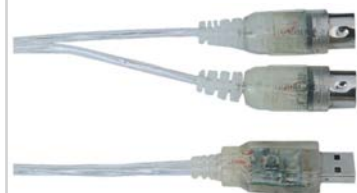

CAVI MIDI

QABL INT USB-MIDI

030117

Interfaccia MIDI 1 in/1 out (canali MIDI: 16 x 16). Collegamento a PC o Mac tramite interfaccia USB. Alimentato dal PC direttamente senza alimentazione esterna. Plug-and-play senza drivers.

QABL INT USB-MIDI

33,06 €